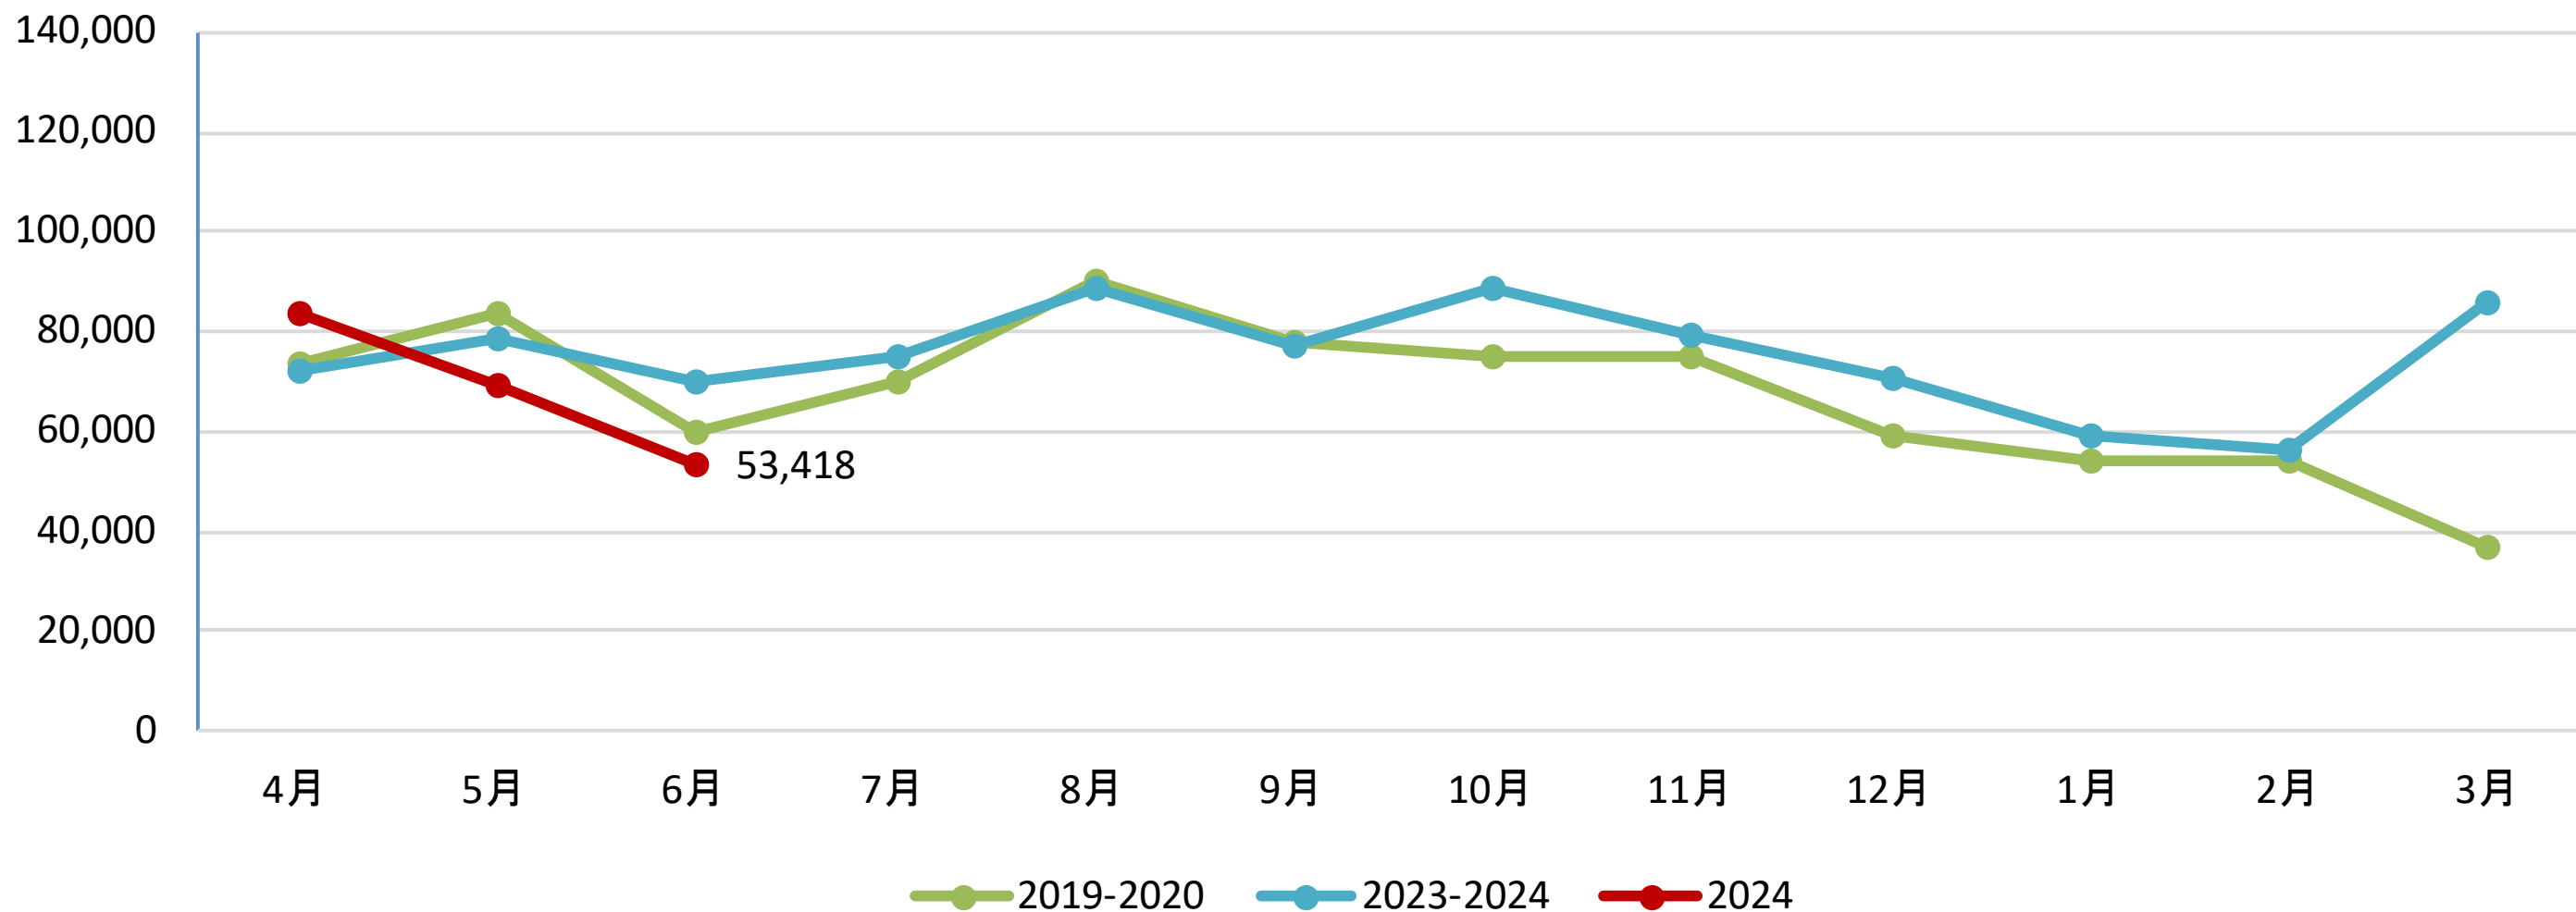

1. 黒部市の観光データの動向

～ビッグデータ「観光予報プラットフォーム」分析～

① 宿泊者数の推移

	宿泊者数	国内旅行者	外国旅行者
6月1日～6月30日	53,418人	46,479人	6,939人
対前年同月差(比)	△16,938人 (75.9%)	—	—

出典：観光予報プラットフォーム推進協議会「観光予報プラットフォーム」(<https://kankouyohou.com/>)

観光予報プラットフォーム推進協議会（事務局：公益社団法人日本観光振興協会）が提供するビッグデータ。日本全体の宿泊データのうち、サンプリングデータ（店頭、国内ネット販売、海外向けサイトの販売）を抽出し、宿泊者実績データを算出。直近2か月については速報値を掲載しているため、今後、新型コロナウイルス等の影響により変動する可能性がある。