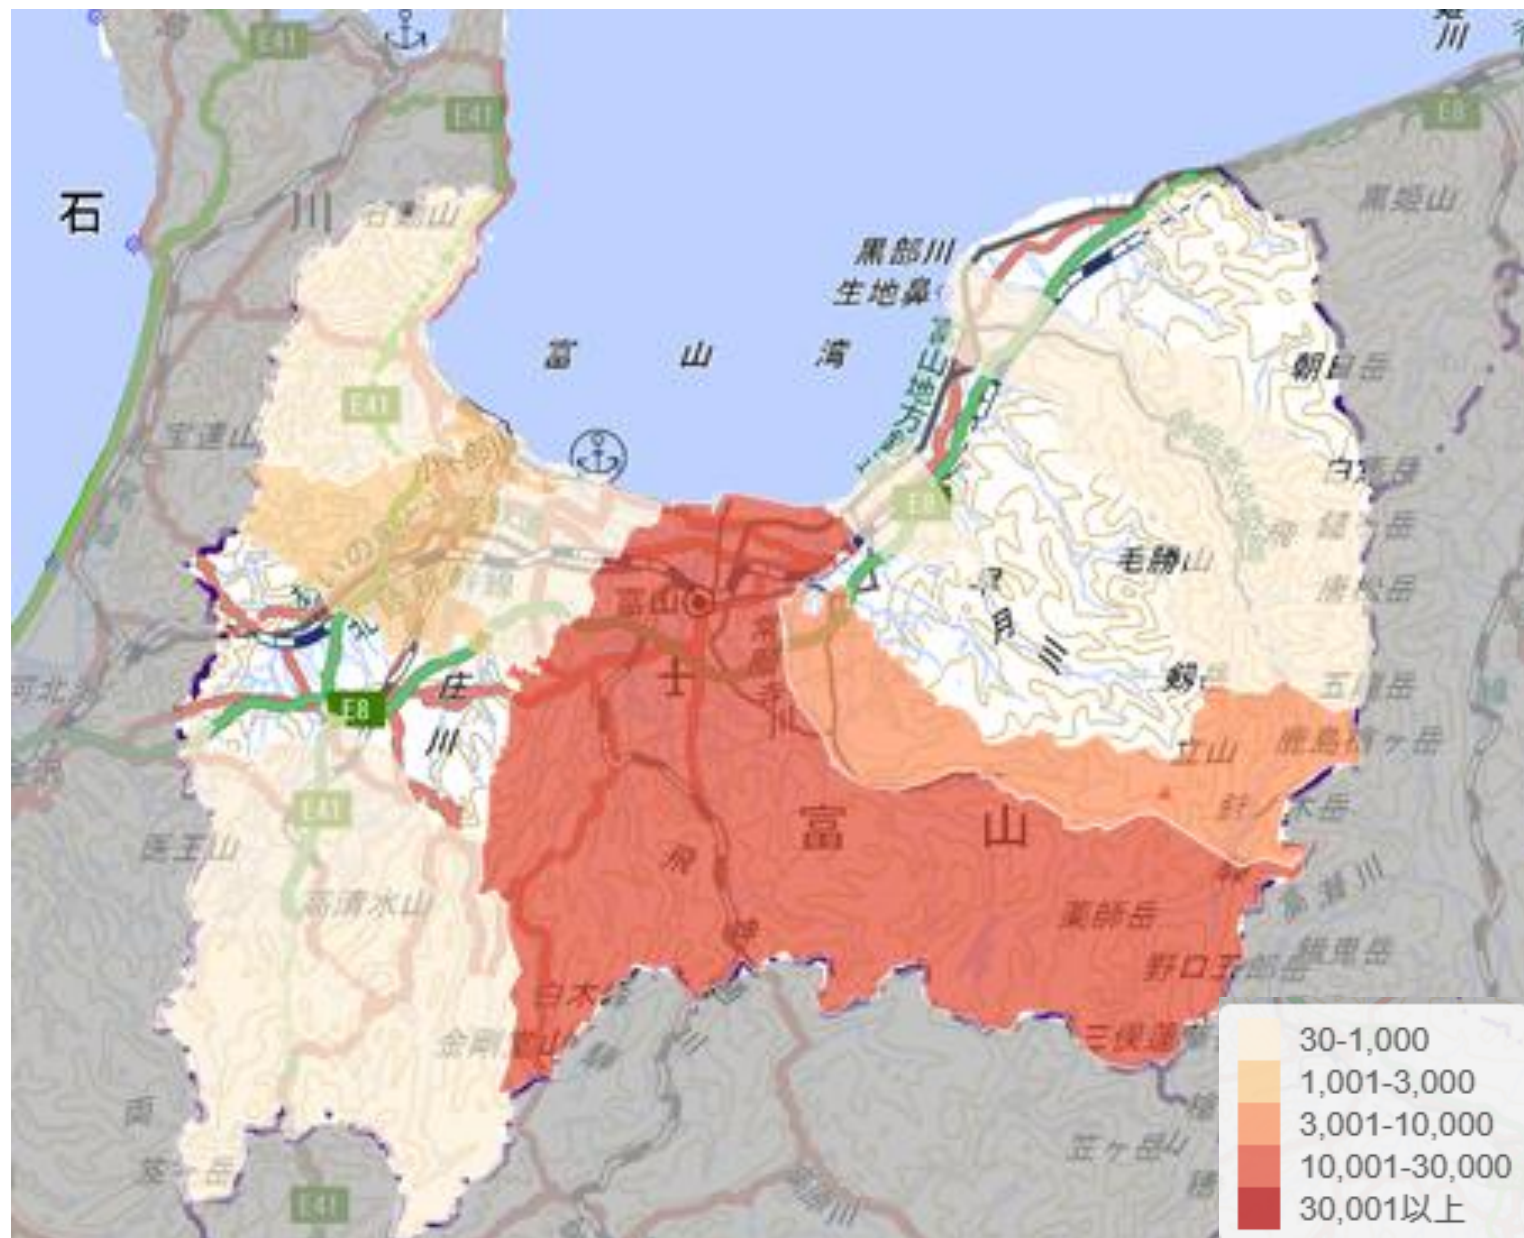

1. 黒部市の観光データの動向（2024年6月）

⑥ 来訪者居住地TOP10

出典：観光予報プラットフォーム推進協議会「観光予報プラットフォーム」(<https://kankouyohou.com/>)

観光予報プラットフォーム推進協議会（事務局：公益社団法人日本観光振興協会）が提供するビッグデータ。日本全体の宿泊データのうち、サンプリングデータ（店頭、国内ネット販売、海外向けサイトの販売）を抽出し、宿泊者実績データを算出。直近2か月については速報値を掲載しているため、今後、新型コロナウイルス等の影響により変動する可能性がある。

2. インバウンドデータ (2024年6月)

①インバウンドGPSによる市町村別滞在者数

市町村	測位者	滞在者数
富山市	35,981	11,263
高岡市	23,315	2,089
魚津市		
氷見市	1,870	70
滑川市	8,599	60
黒部市	9,310	760
砺波市		
小矢部市		
南砺市	7,692	570
射水市	17,112	290
舟橋村		
上市町	1,700	70
立山町	9,861	5,906
入善町		
朝日町		