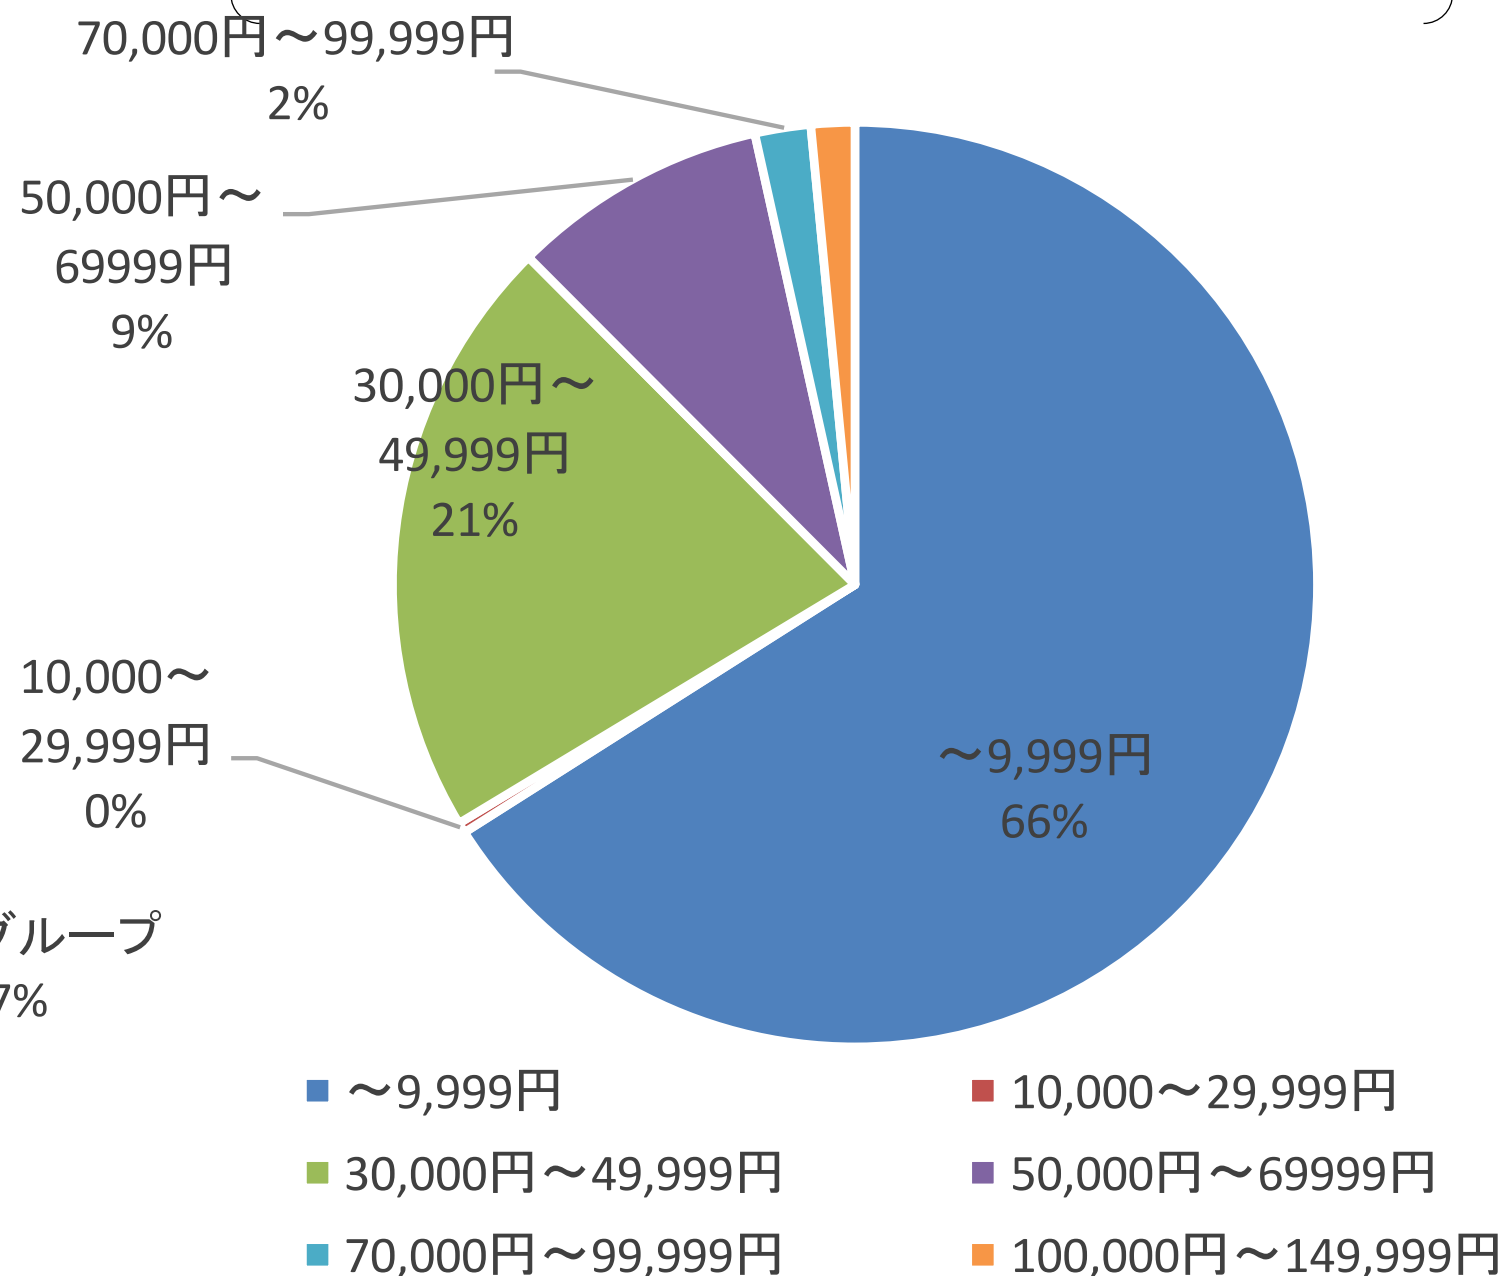

⑤購入単価

宿泊代金総額を同伴者の人数をもとに平均単価を算出し、平均単価をもとに分類した項目

出典：観光予報プラットフォーム推進協議会「観光予報プラットフォーム」(<https://kankouyohou.com/>)

観光予報プラットフォーム推進協議会（事務局：公益社団法人日本観光振興協会）が提供するビッグデータ。日本全体の宿泊データのうち、サンプリングデータ（店頭、国内ネット販売、海外向けサイトの販売）を抽出し、宿泊者実績データを算出。直近2か月については速報値を掲載しているため、今後、新型コロナウイルス等の影響により変動する可能性がある。