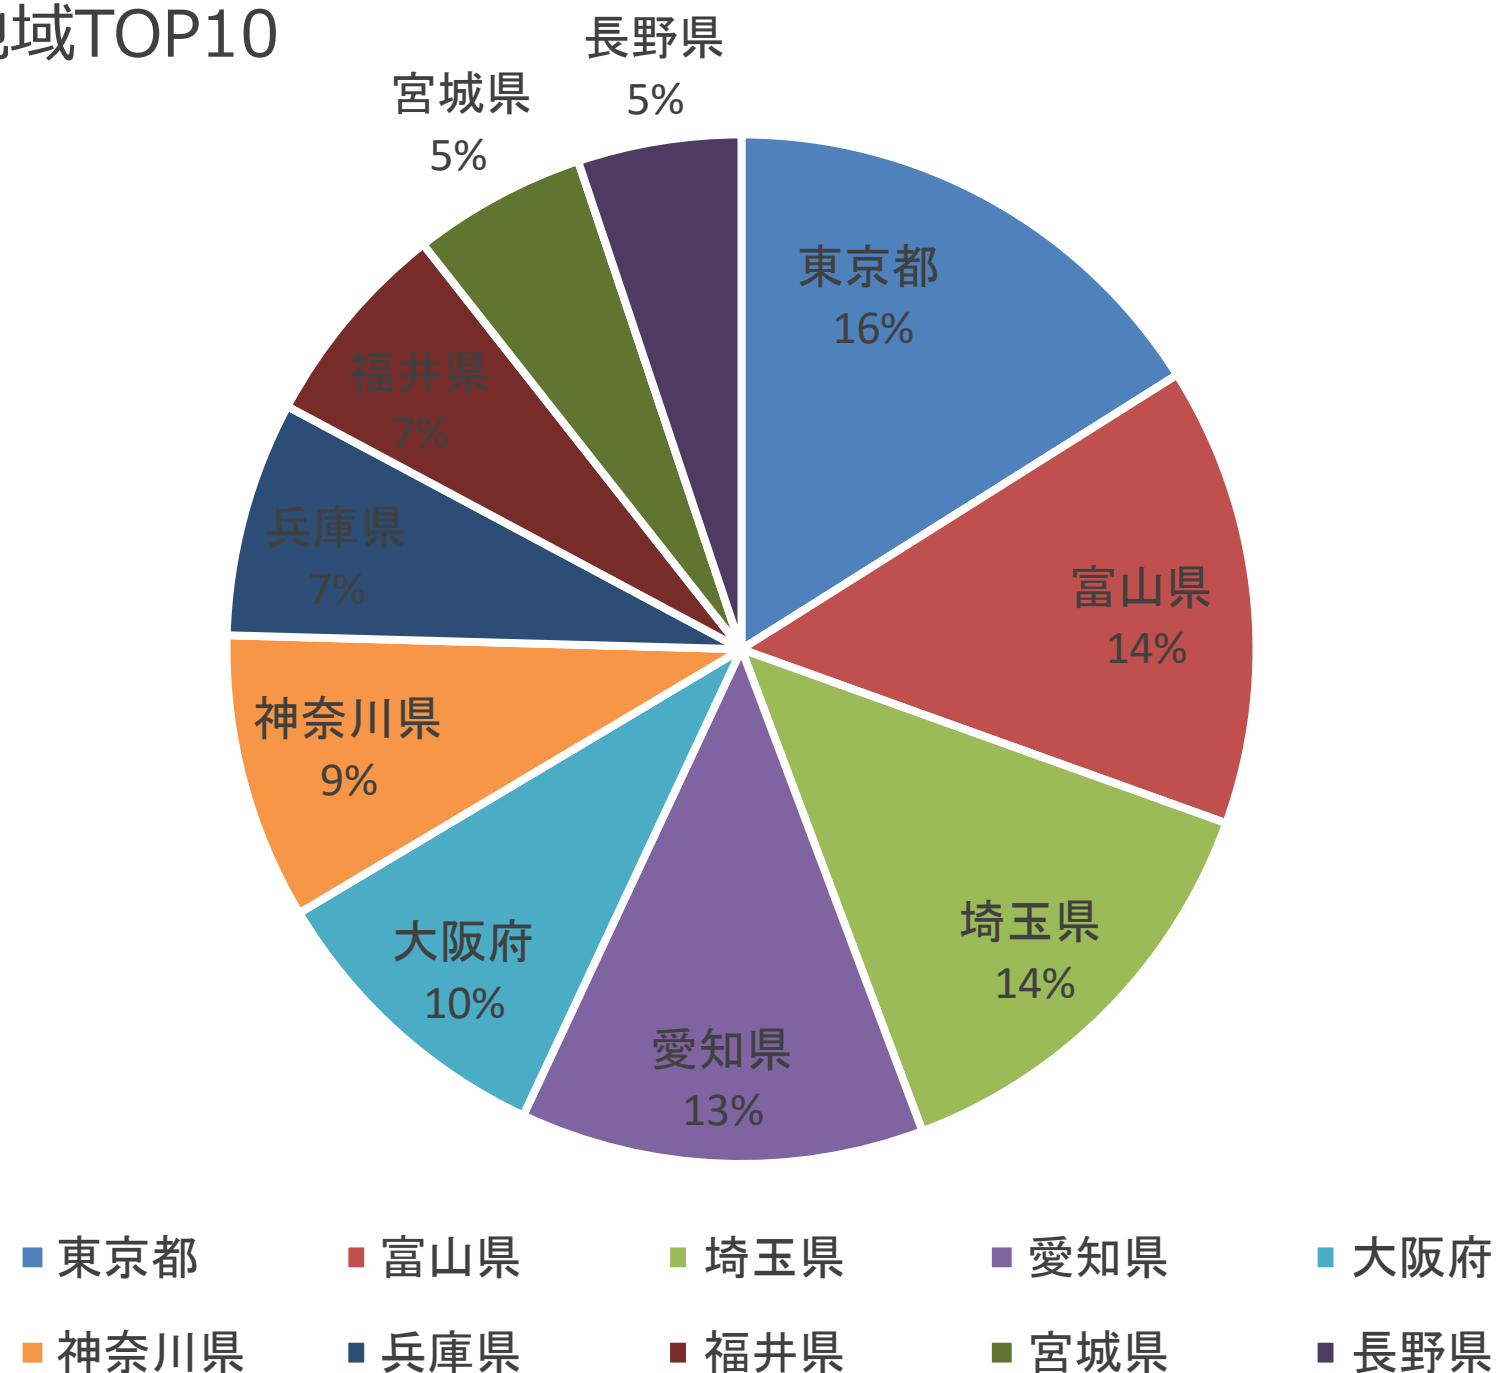

1. 黒部市の観光データの動向（2024年6月）

⑥ 来訪者居住地TOP10

出典：観光予報プラットフォーム推進協議会「観光予報プラットフォーム」(<https://kankouyohou.com/>)

観光予報プラットフォーム推進協議会（事務局：公益社団法人日本観光振興協会）が提供するビッグデータ。日本全体の宿泊データのうち、サンプリングデータ（店頭、国内ネット販売、海外向けサイトの販売）を抽出し、宿泊者実績データを算出。直近2か月については速報値を掲載しているため、今後、新型コロナウイルス等の影響により変動する可能性がある。