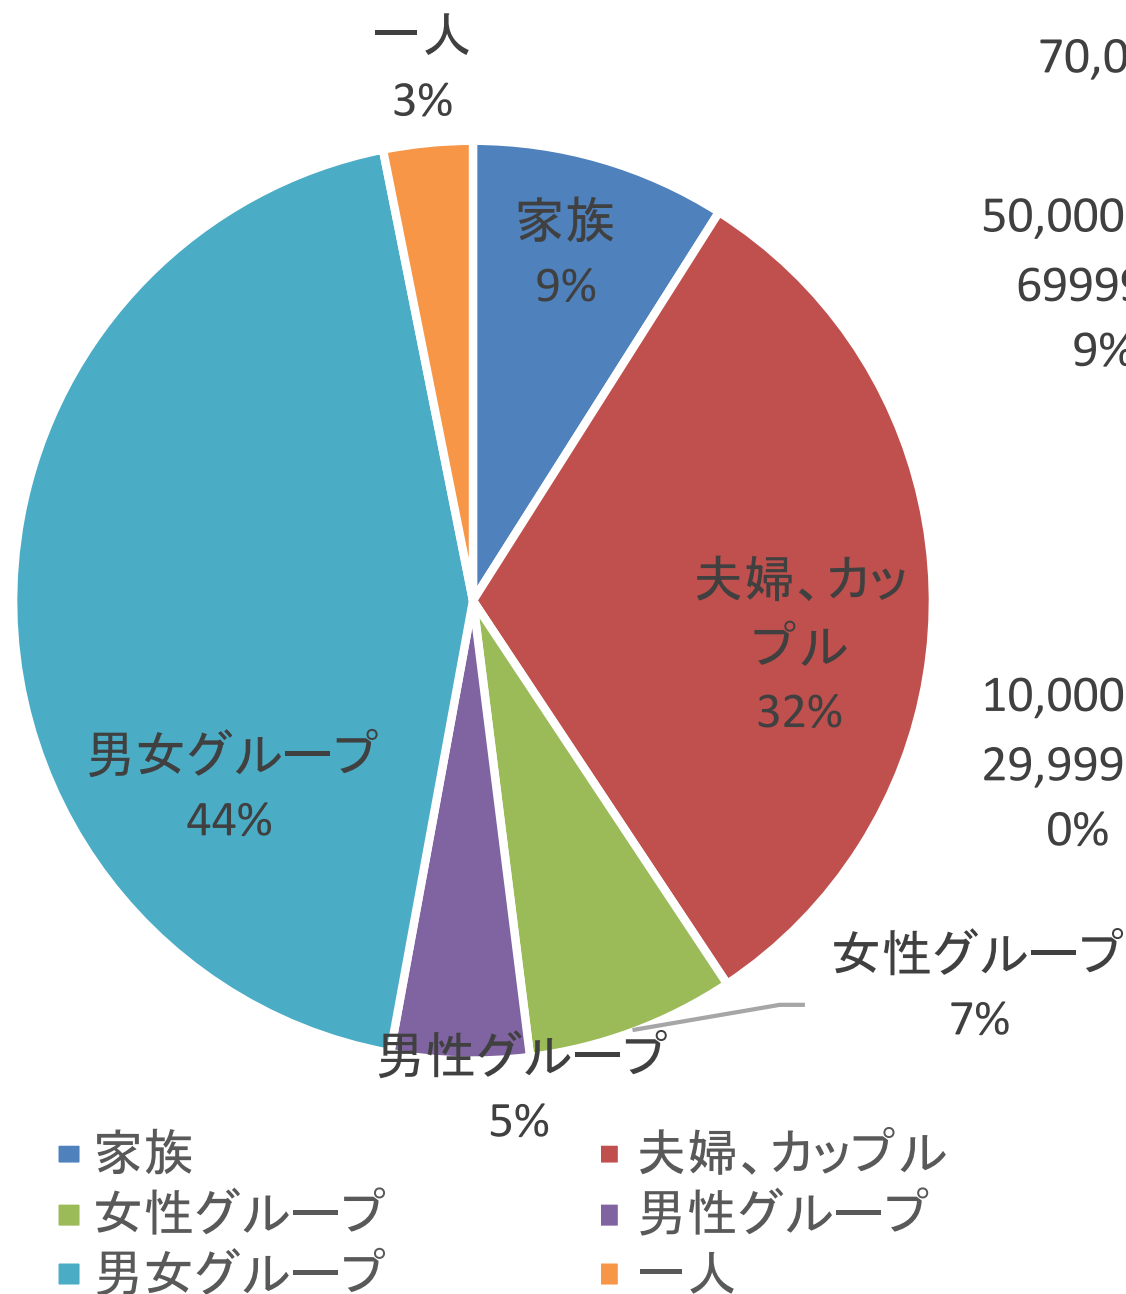

1. 黒部市の観光データの動向（2024年6月）

③性別×年齢層

出典：観光予報プラットフォーム推進協議会「観光予報プラットフォーム」(<https://kankouyohou.com/>)

観光予報プラットフォーム推進協議会（事務局：公益社団法人日本観光振興協会）が提供するビッグデータ。日本全体の宿泊データのうち、サンプリングデータ（店頭、国内ネット販売、海外向けサイトの販売）を抽出し、宿泊者実績データを算出。直近2か月については速報値を掲載しているため、今後、新型コロナウイルス等の影響により変動する可能性がある。

1. 黒部市の観光データの動向（2024年6月）

④参加形態

⑤購入単価

宿泊代金総額を同伴者の人数をもとに平均単価を算出し、平均単価をもとに分類した項目

出典：観光予報プラットフォーム推進協議会「観光予報プラットフォーム」(<https://kankouyohou.com/>)

観光予報プラットフォーム推進協議会（事務局：公益社団法人日本観光振興協会）が提供するビッグデータ。日本全体の宿泊データのうち、サンプリングデータ（店頭、国内ネット販売、海外向けサイトの販売）を抽出し、宿泊者実績データを算出。直近2か月については速報値を掲載しているため、今後、新型コロナウイルス等の影響により変動する可能性がある。