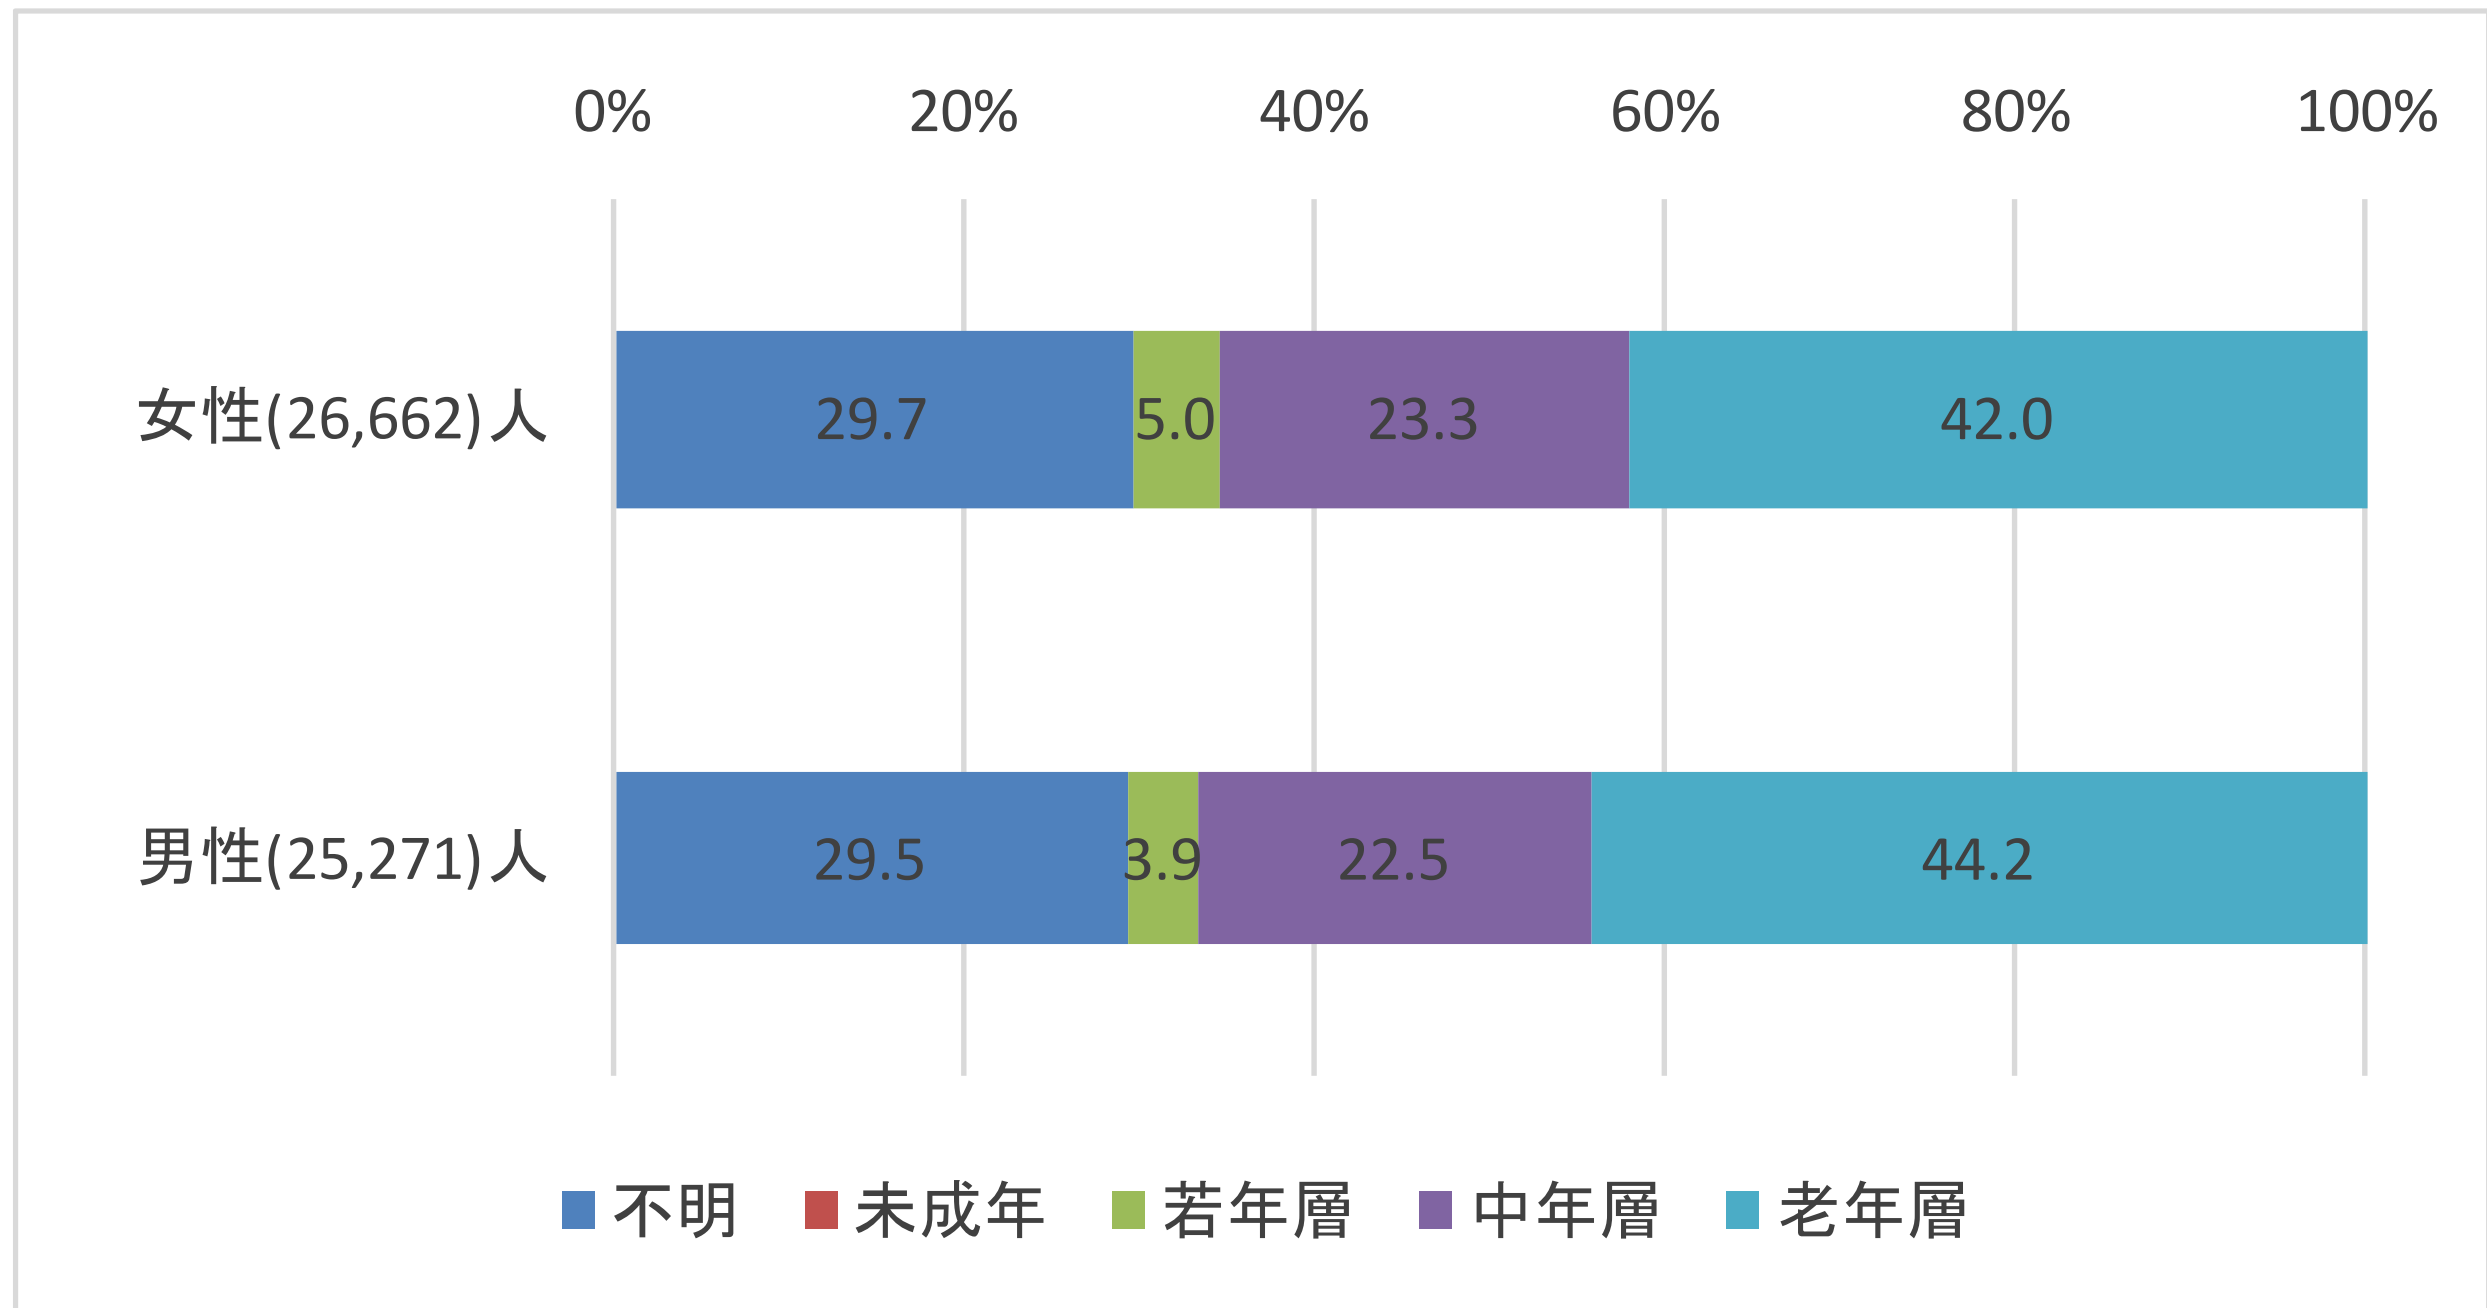

1. 黒部市の観光データの動向（2024年6月）

③性別×年齢層

出典：観光予報プラットフォーム推進協議会「観光予報プラットフォーム」(<https://kankouyohou.com/>)

観光予報プラットフォーム推進協議会（事務局：公益社団法人日本観光振興協会）が提供するビッグデータ。日本全体の宿泊データのうち、サンプリングデータ（店頭、国内ネット販売、海外向けサイトの販売）を抽出し、宿泊者実績データを算出。直近2か月については速報値を掲載しているため、今後、新型コロナウイルス等の影響により変動する可能性がある。