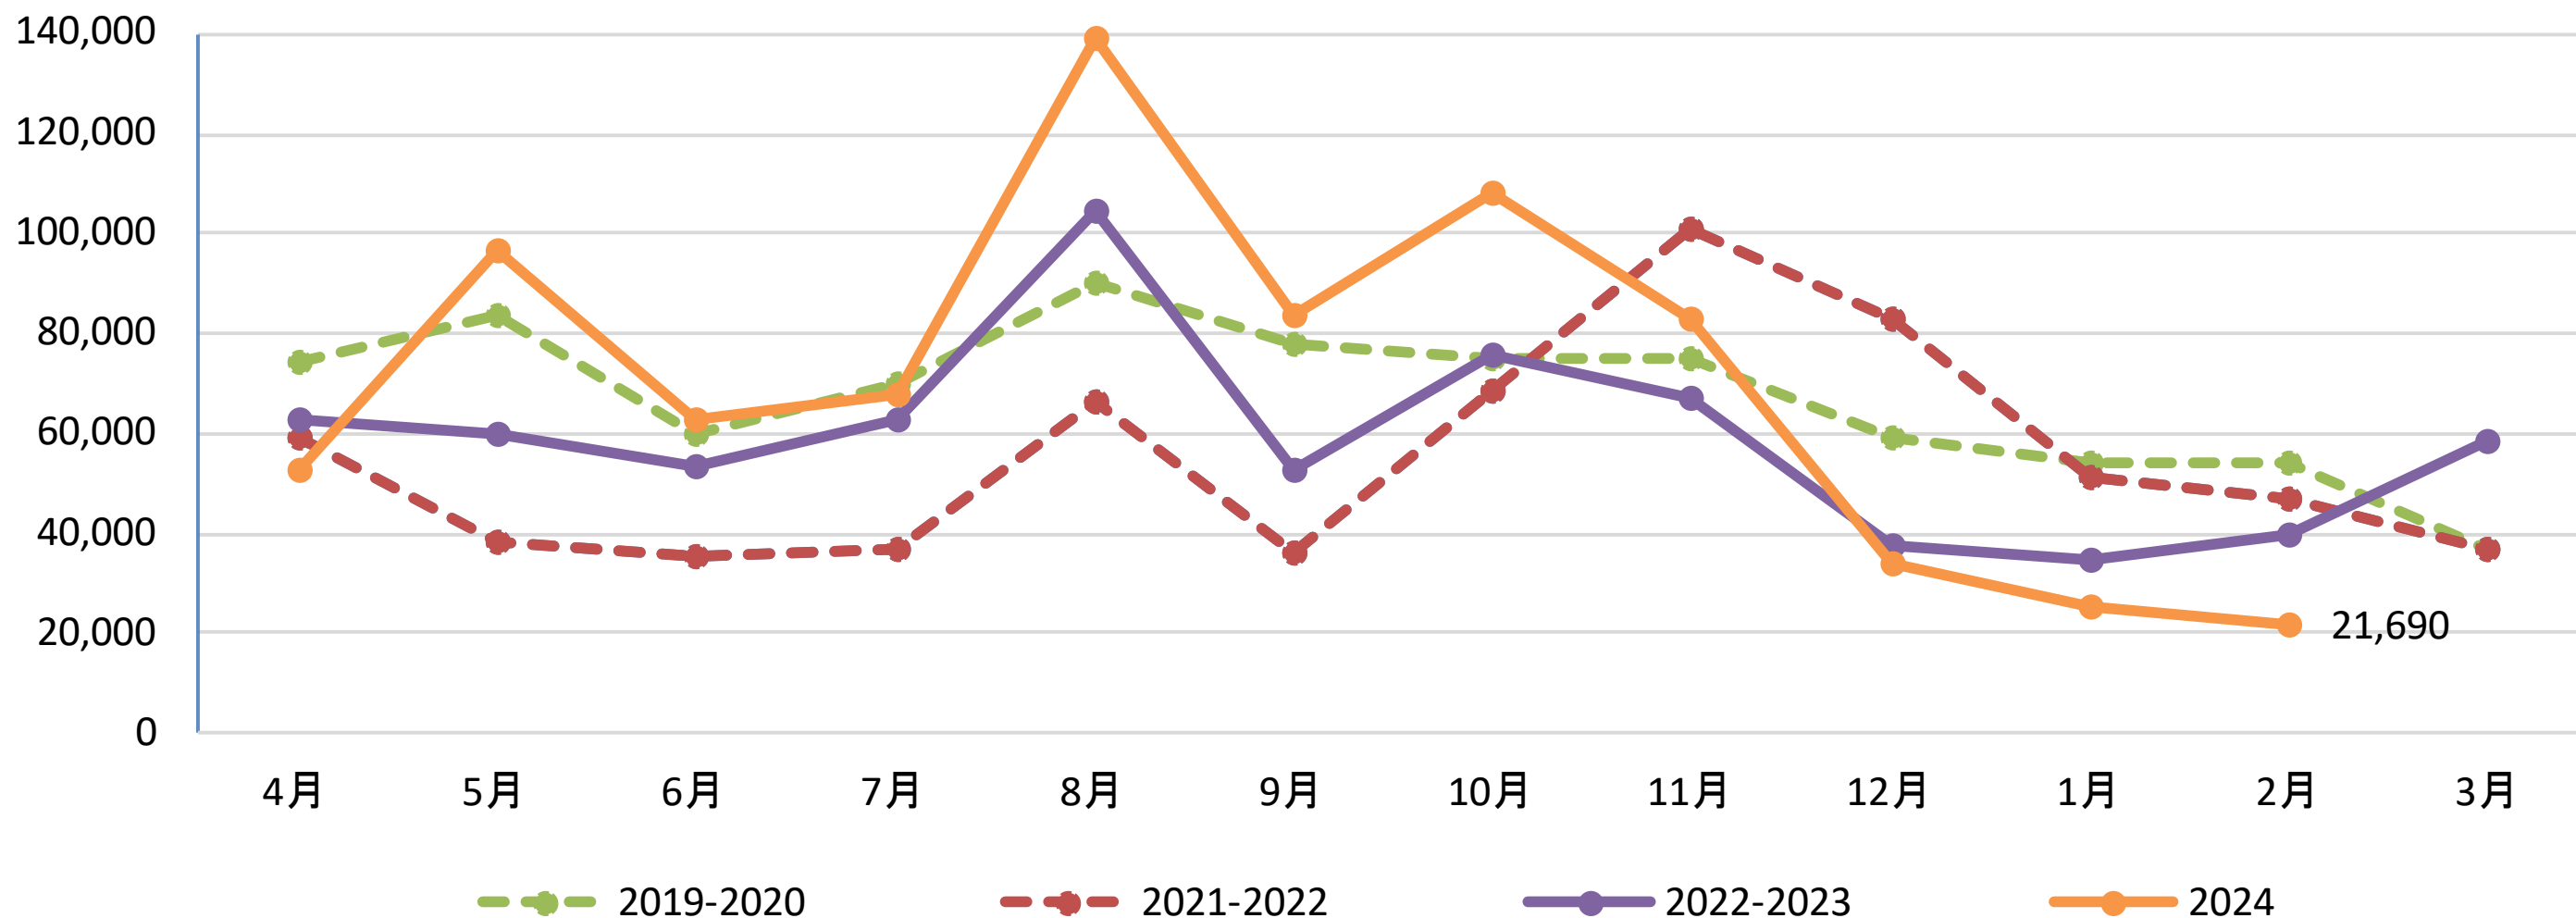

1. 黒部市の観光データの動向

～ビッグデータ「観光予報プラットフォーム」分析～

① 宿泊者数の推移

	宿泊者数	国内旅行者	外国旅行者
2月1日～2月31日	21,690人	19,963人	1,727人
対前年同月差(比)	△18,195人 (54.4%)	—	—

出典：観光予報プラットフォーム推進協議会「観光予報プラットフォーム」(<https://kankouyohou.com/>)

観光予報プラットフォーム推進協議会（事務局：公益社団法人日本観光振興協会）が提供するビッグデータ。日本全体の宿泊データのうち、サンプリングデータ（店頭、国内ネット販売、海外向けサイトの販売）を抽出し、宿泊者実績データを算出。直近2か月については速報値を掲載しているため、今後、新型コロナウイルス等の影響により変動する可能性がある。