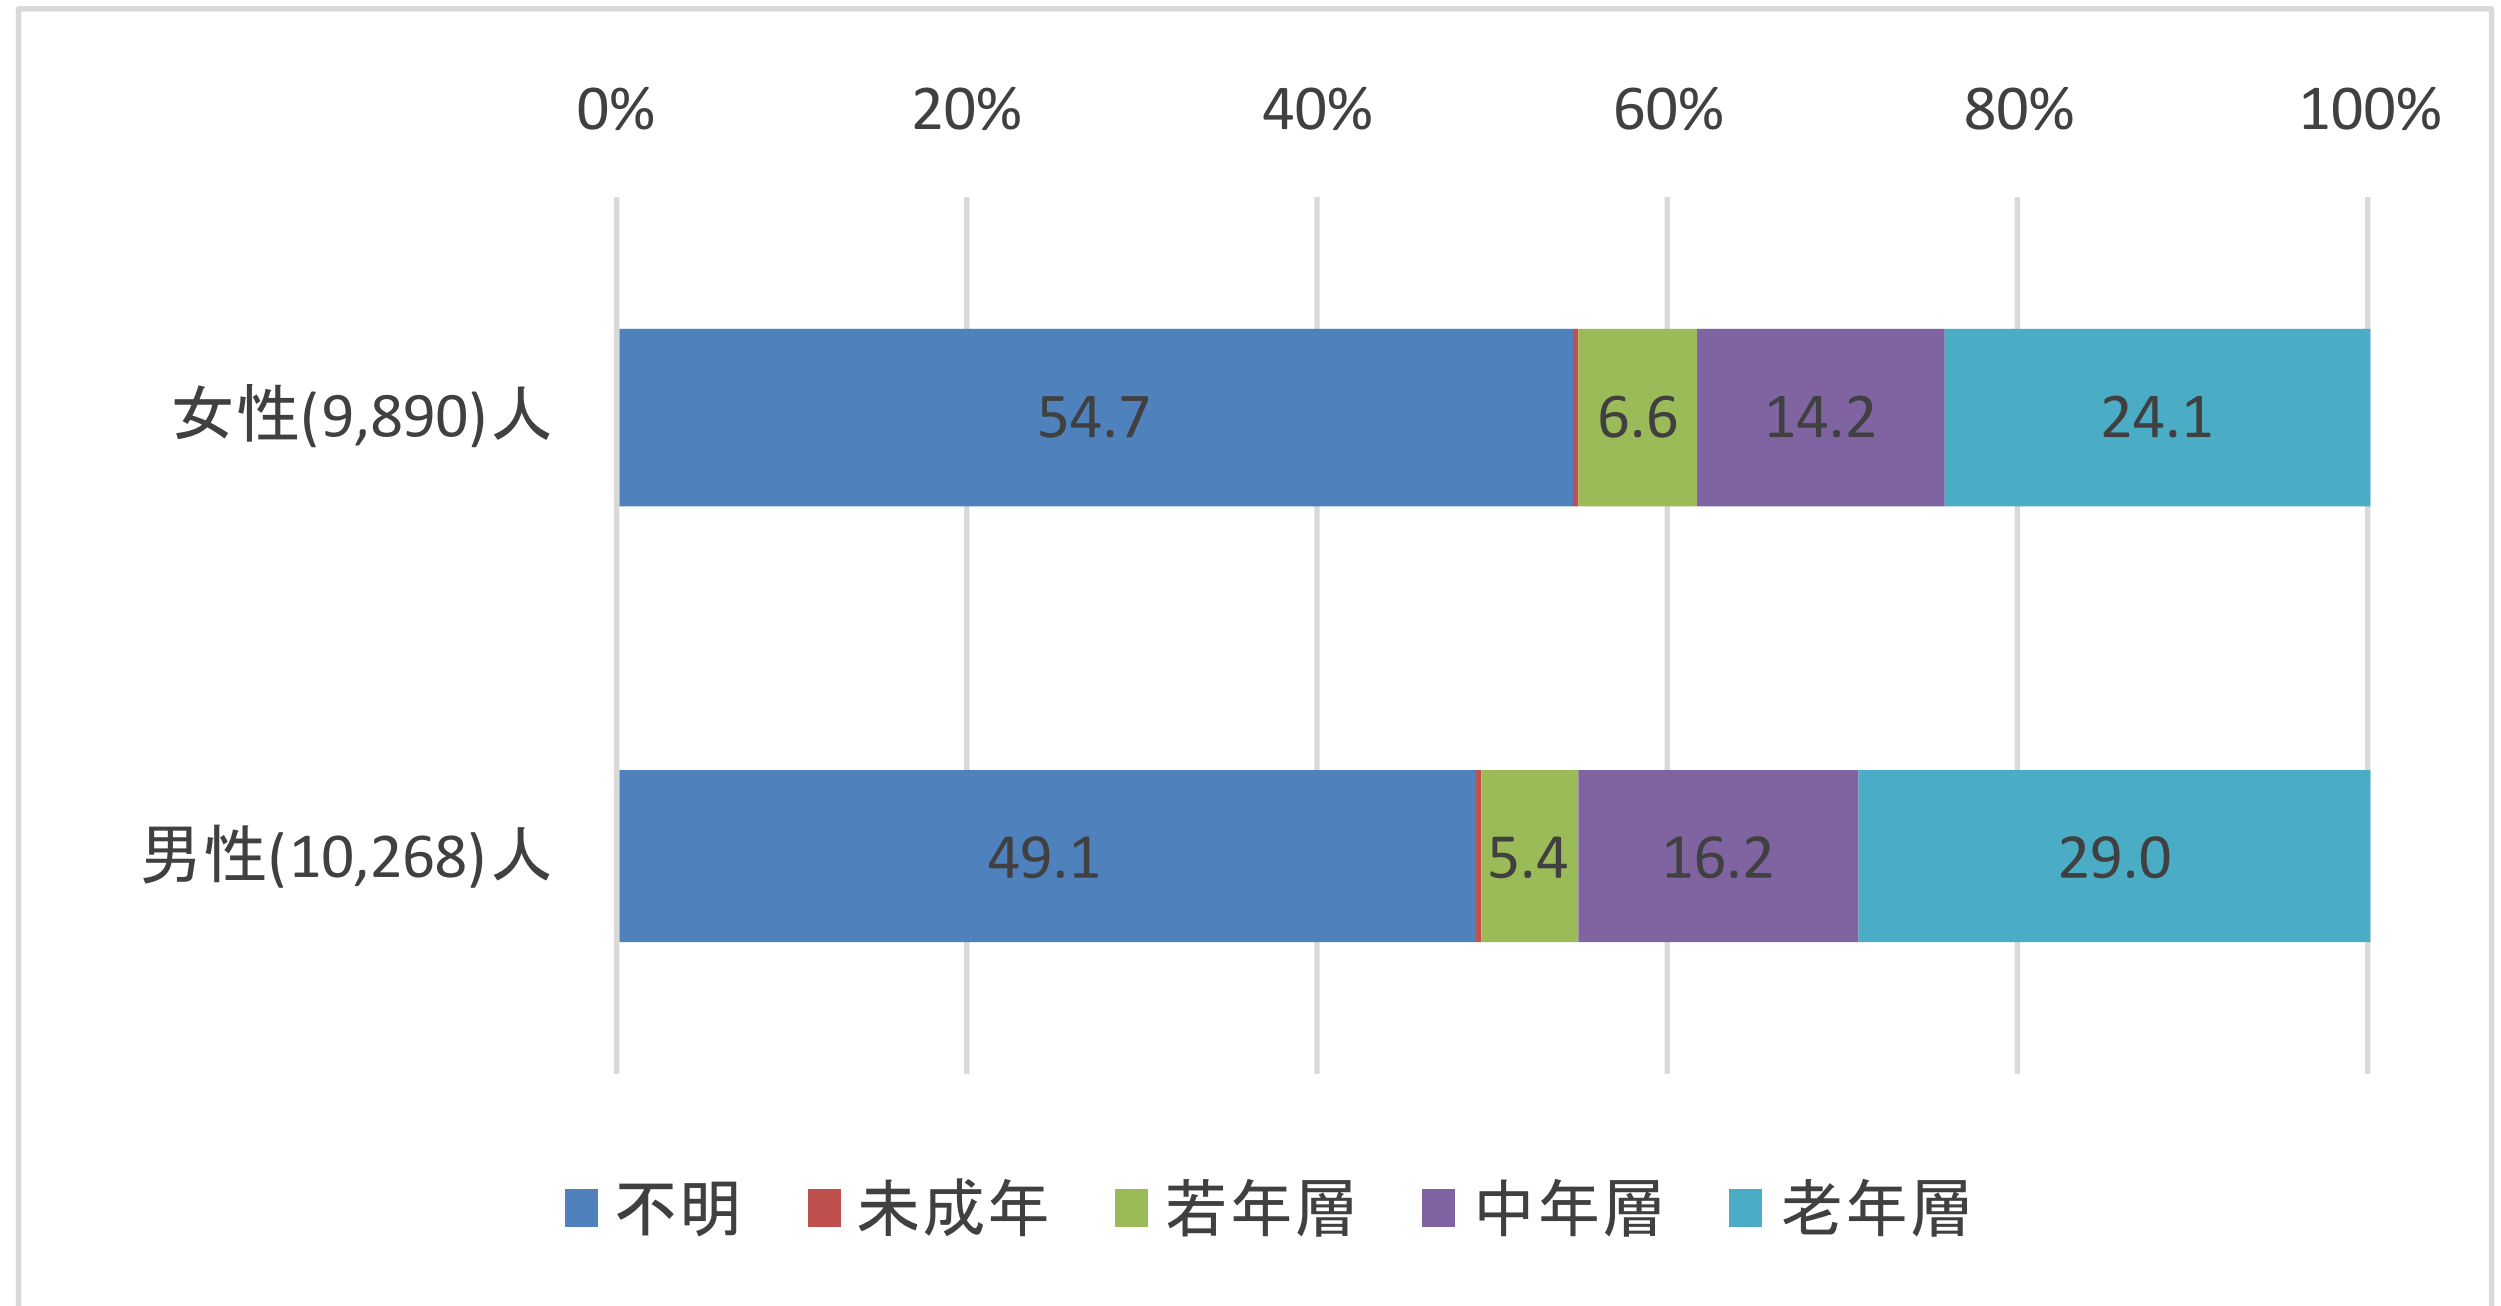

1. 黒部市の観光データの動向（2024年2月）

③性別×年齢層

出典：観光予報プラットフォーム推進協議会「観光予報プラットフォーム」(<https://kankouyohou.com/>)

観光予報プラットフォーム推進協議会（事務局：公益社団法人日本観光振興協会）が提供するビッグデータ。日本全体の宿泊データのうち、サンプリングデータ（店頭、国内ネット販売、海外向けサイトの販売）を抽出し、宿泊者実績データを算出。直近2か月については速報値を掲載しているため、今後、新型コロナウイルス等の影響により変動する可能性がある。