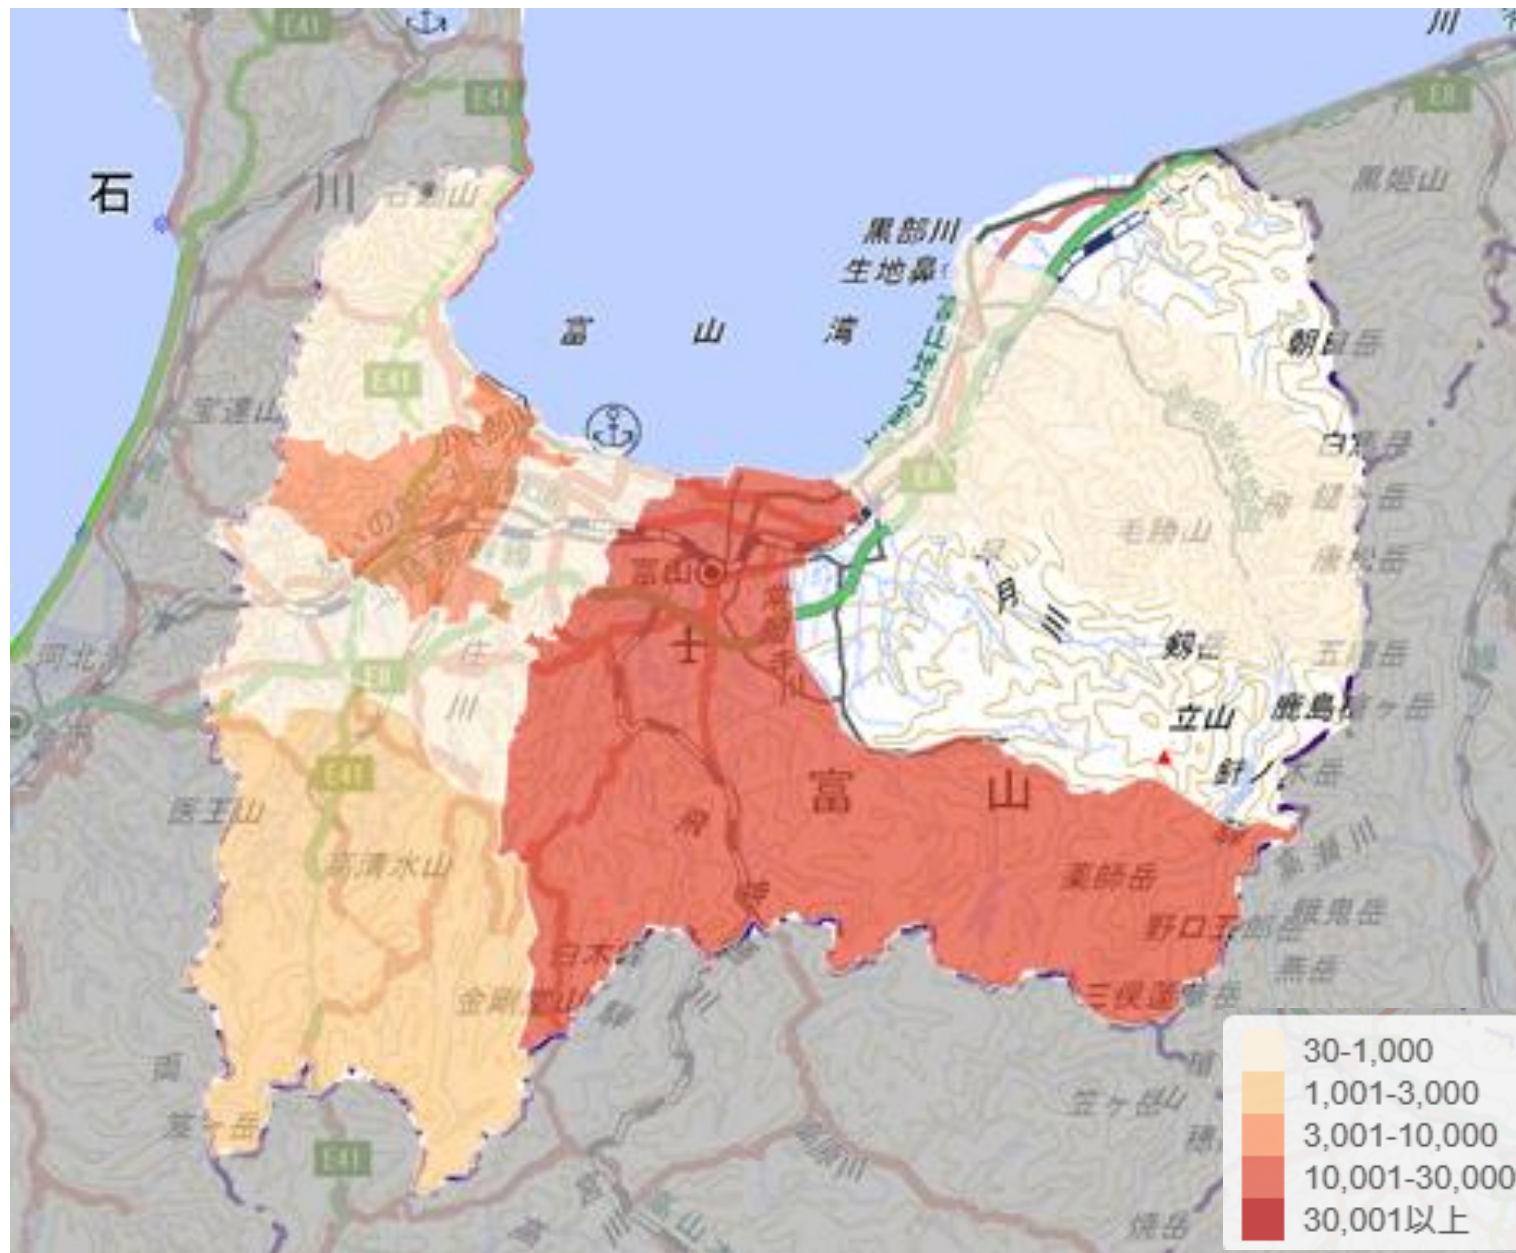

2. NEW！インバウンドデータ（2024年2月）

①インバウンドGPSによる市町村別滞在者数

市町村	測位者	滞在者数
富山市	25,659	5,358
高岡市	18,275	2,182
魚津市		
氷見市	250	130
滑川市	6,847	40
黒部市	10,645	190
砺波市	3,855	480
小矢部市	14,966	180
南砺市	9,658	810
射水市	12,640	120
舟橋村		
上市町		
立山町		
入善町		
朝日町		

より詳細なデータの閲覧をご希望の方は、個別にお問い合わせください。

出典：一般社団法人中央日本総合観光機構
株式会社ナビタイムジャパン「インバウンドGPSデータ」

用語定義等

データの集計方法

- ・1旅行者あたり1サンプルとしてカウントをしており、同一ユーザーのデータが同一条件下で2回取得できても1カウントととして集計している。

測位者数

- ・一度でもGPSデータが取得できたユーザーを測位者数としてカウントしている。
- ・滞在時間等の判定は行っておらず、移動中（通過）のデータも含まれる。

滞在者数

- ・同一1kmメッシュ内で30分以上連続してGPSデータが取得されたユーザーを滞在者としてカウントしている。