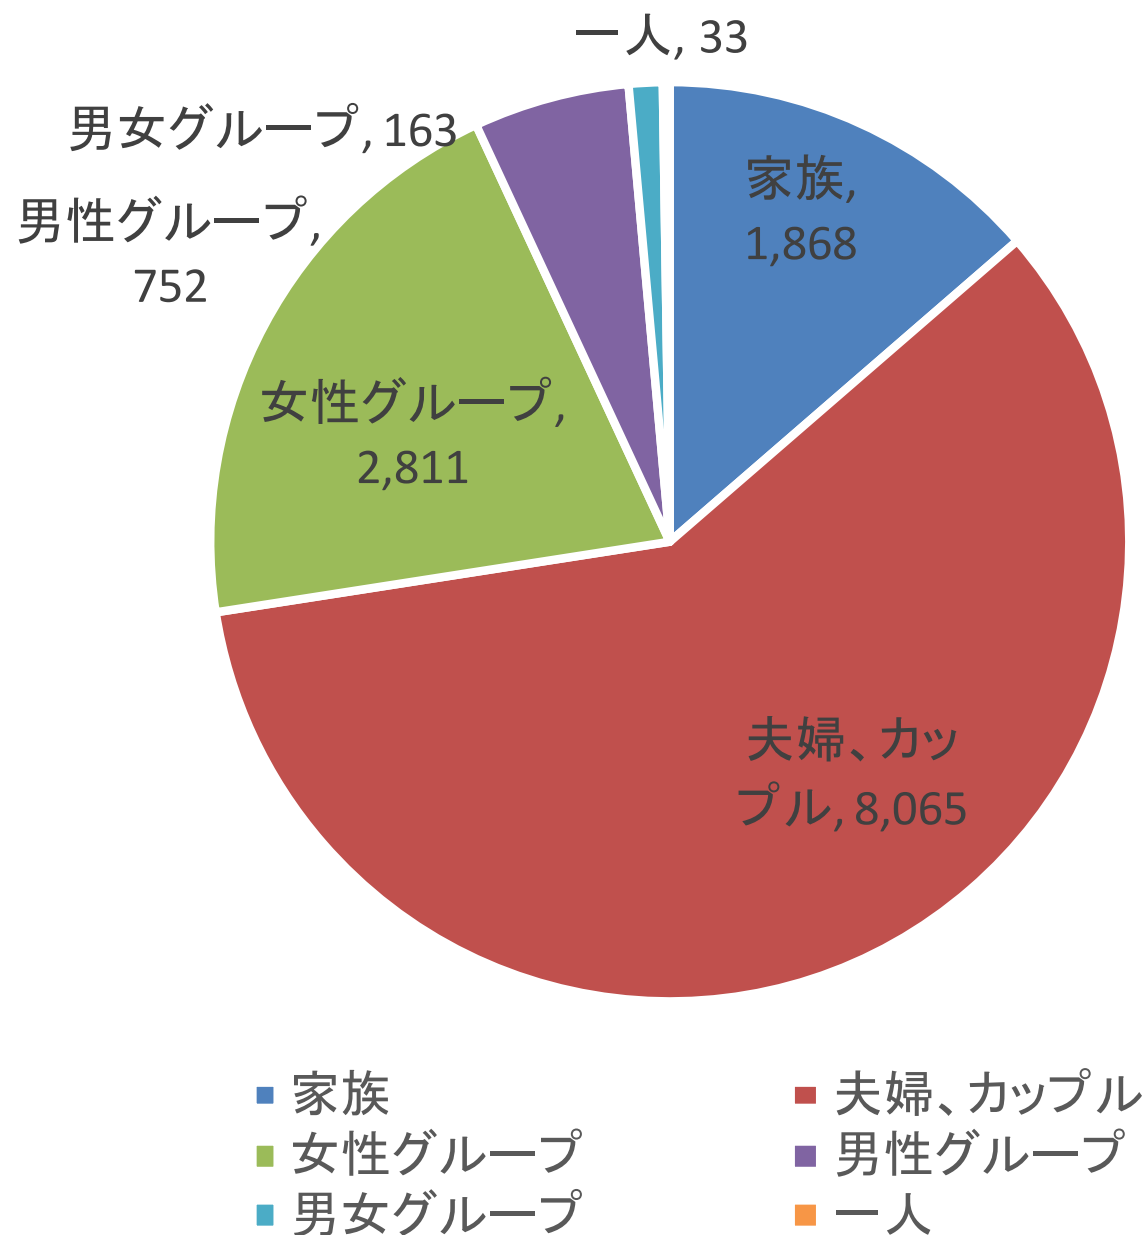

1. 黒部市の観光データの動向（2024年2月）

④参加形態