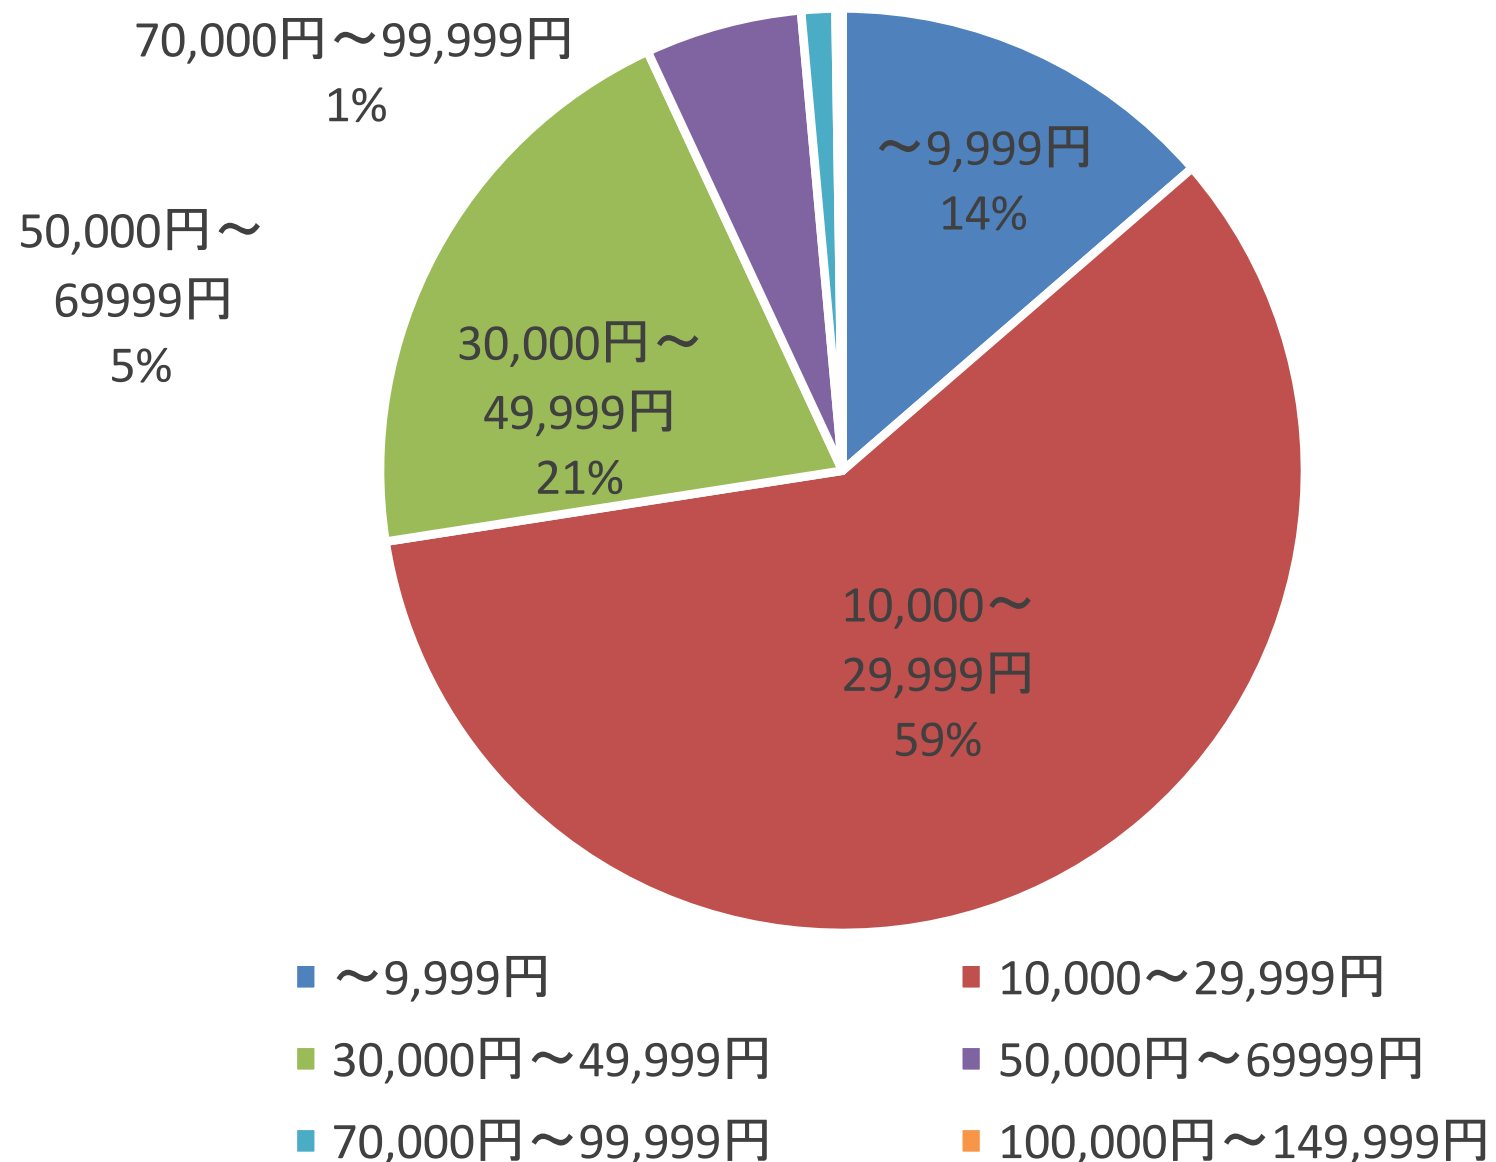

⑤購入単価

宿泊代金総額を同伴者の人数をもとに平均単価を算出し、平均単価をもとに分類した項目

出典：観光予報プラットフォーム推進協議会「観光予報プラットフォーム」(<https://kankouyohou.com/>)

観光予報プラットフォーム推進協議会（事務局：公益社団法人日本観光振興協会）が提供するビッグデータ。日本全体の宿泊データのうち、サンプリングデータ（店頭、国内ネット販売、海外向けサイトの販売）を抽出し、宿泊者実績データを算出。直近2か月については速報値を掲載しているため、今後、新型コロナウイルス等の影響により変動する可能性がある。