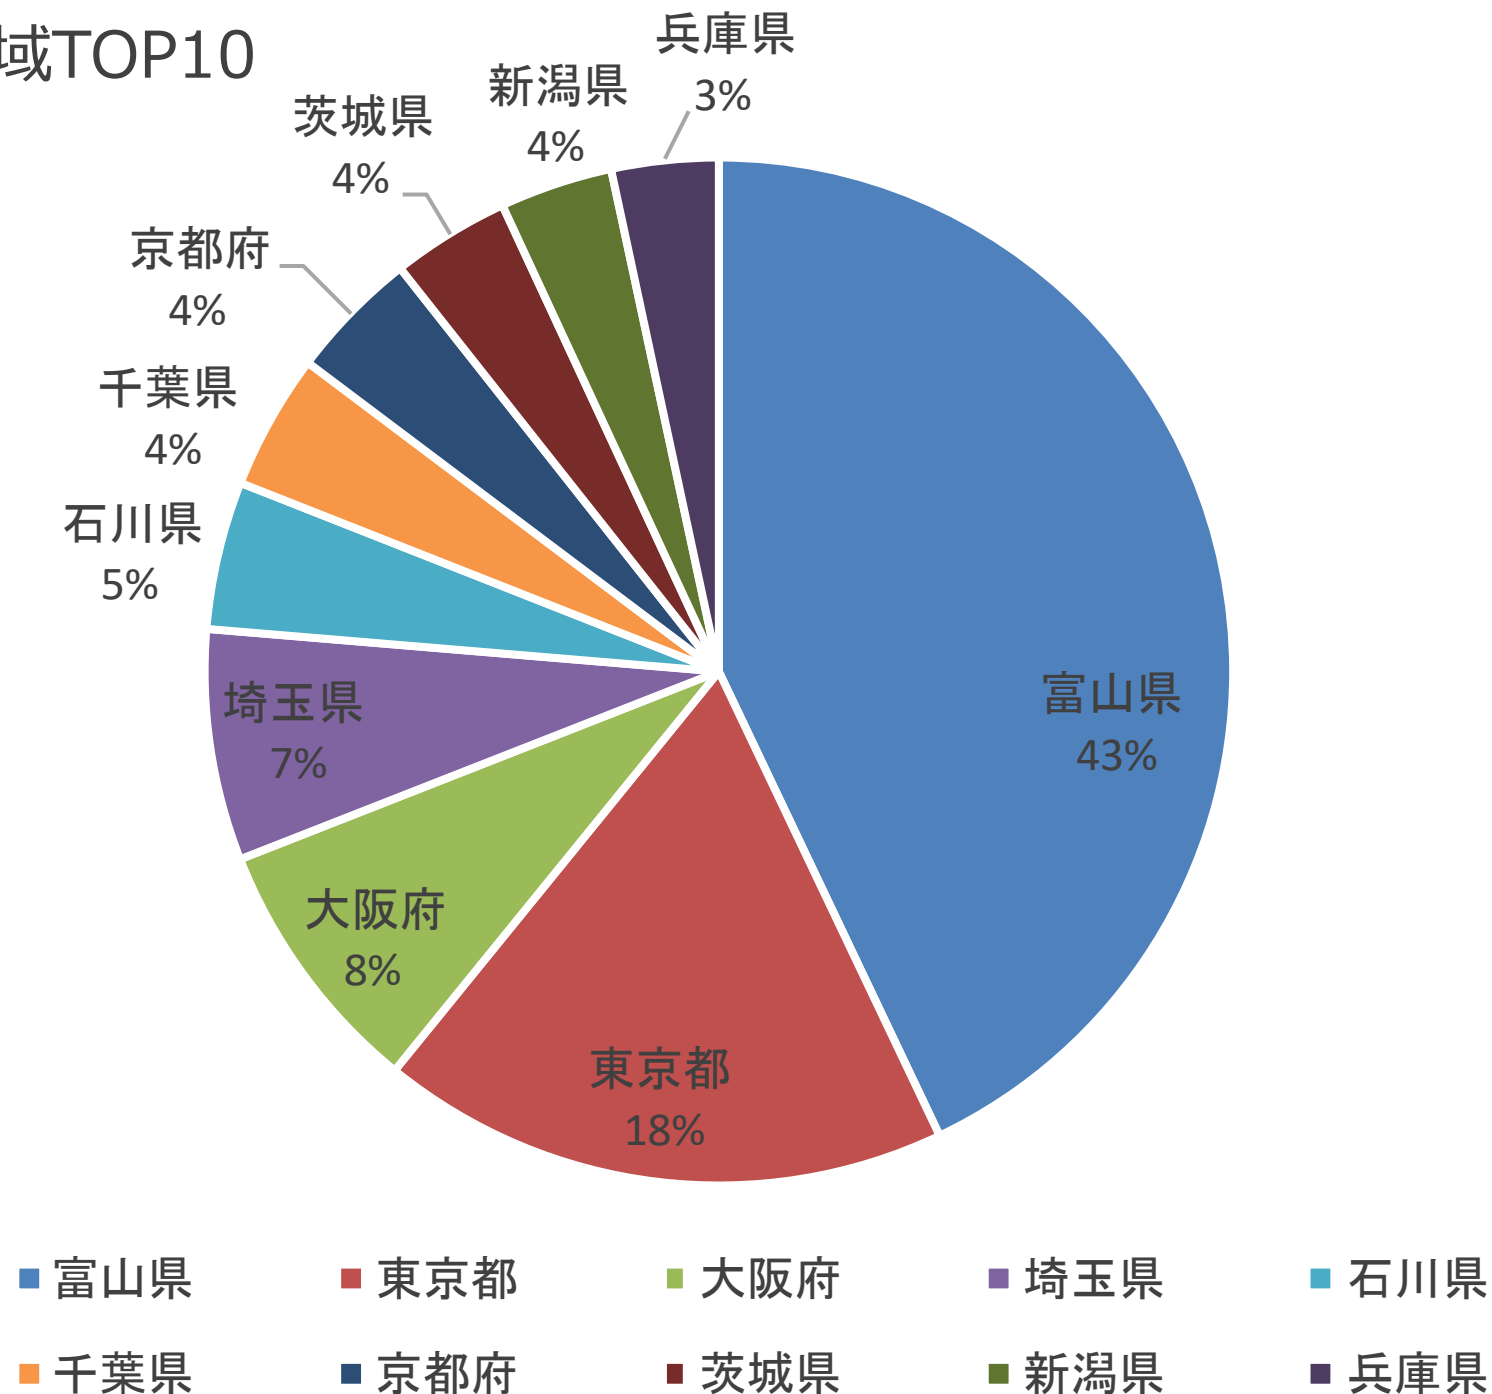

1. 黒部市の観光データの動向（2024年2月）

⑥ 来訪者居住地TOP10

出典：観光予報プラットフォーム推進協議会「観光予報プラットフォーム」(<https://kankouyohou.com/>)

観光予報プラットフォーム推進協議会（事務局：公益社団法人日本観光振興協会）が提供するビッグデータ。日本全体の宿泊データのうち、サンプリングデータ（店頭、国内ネット販売、海外向けサイトの販売）を抽出し、宿泊者実績データを算出。直近2か月については速報値を掲載しているため、今後、新型コロナウイルス等の影響により変動する可能性がある。