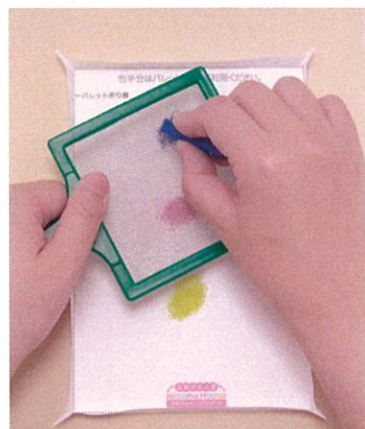

簡単、可愛い！

きままハウスパステルアートで描こう

初心者でも簡単に扱える画材で、絵ゴコロが無くても魔法のように上手に描けます♪

2/10(土)

開催時間: 9:30 ~ 11:30
13:00 ~ 15:00

参加料: おひとりさま 額付500円(税込)

今回は
親子パンダ
パステルアート

第一回開催時の完成作品です